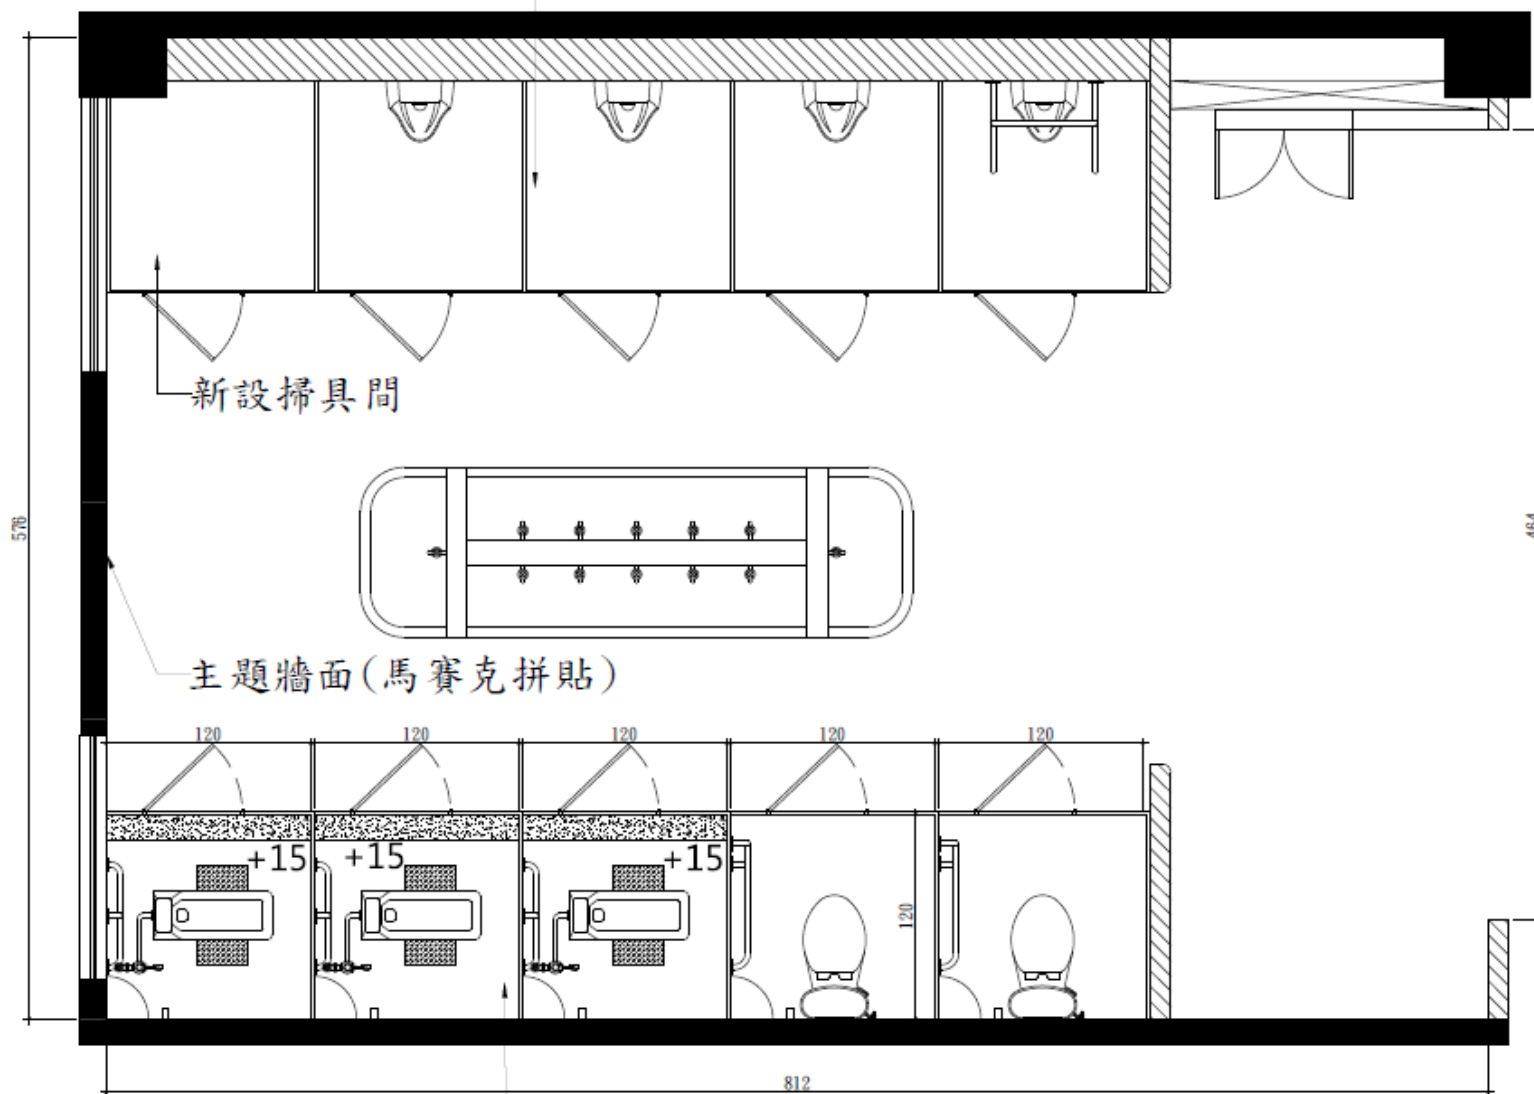

新設防窺隔板：19mm熱固性樹脂板，安裝於性別友善廁所內馬桶廁間相鄰處。

2、4F平面配置圖

新設坐便、加長型蹲便、倒T型扶手、1/4圓置物架、求救鈴

新設防窺隔板：19mm熱固性樹脂板，安裝於性別友善廁所內馬桶廁間相鄰處。

新設掃具間

主題牆面(馬賽克拼貼)

2、4F平面配置圖

新設坐便、加長型蹲便、倒T型扶手、
1/4圓置物架、求救鈴