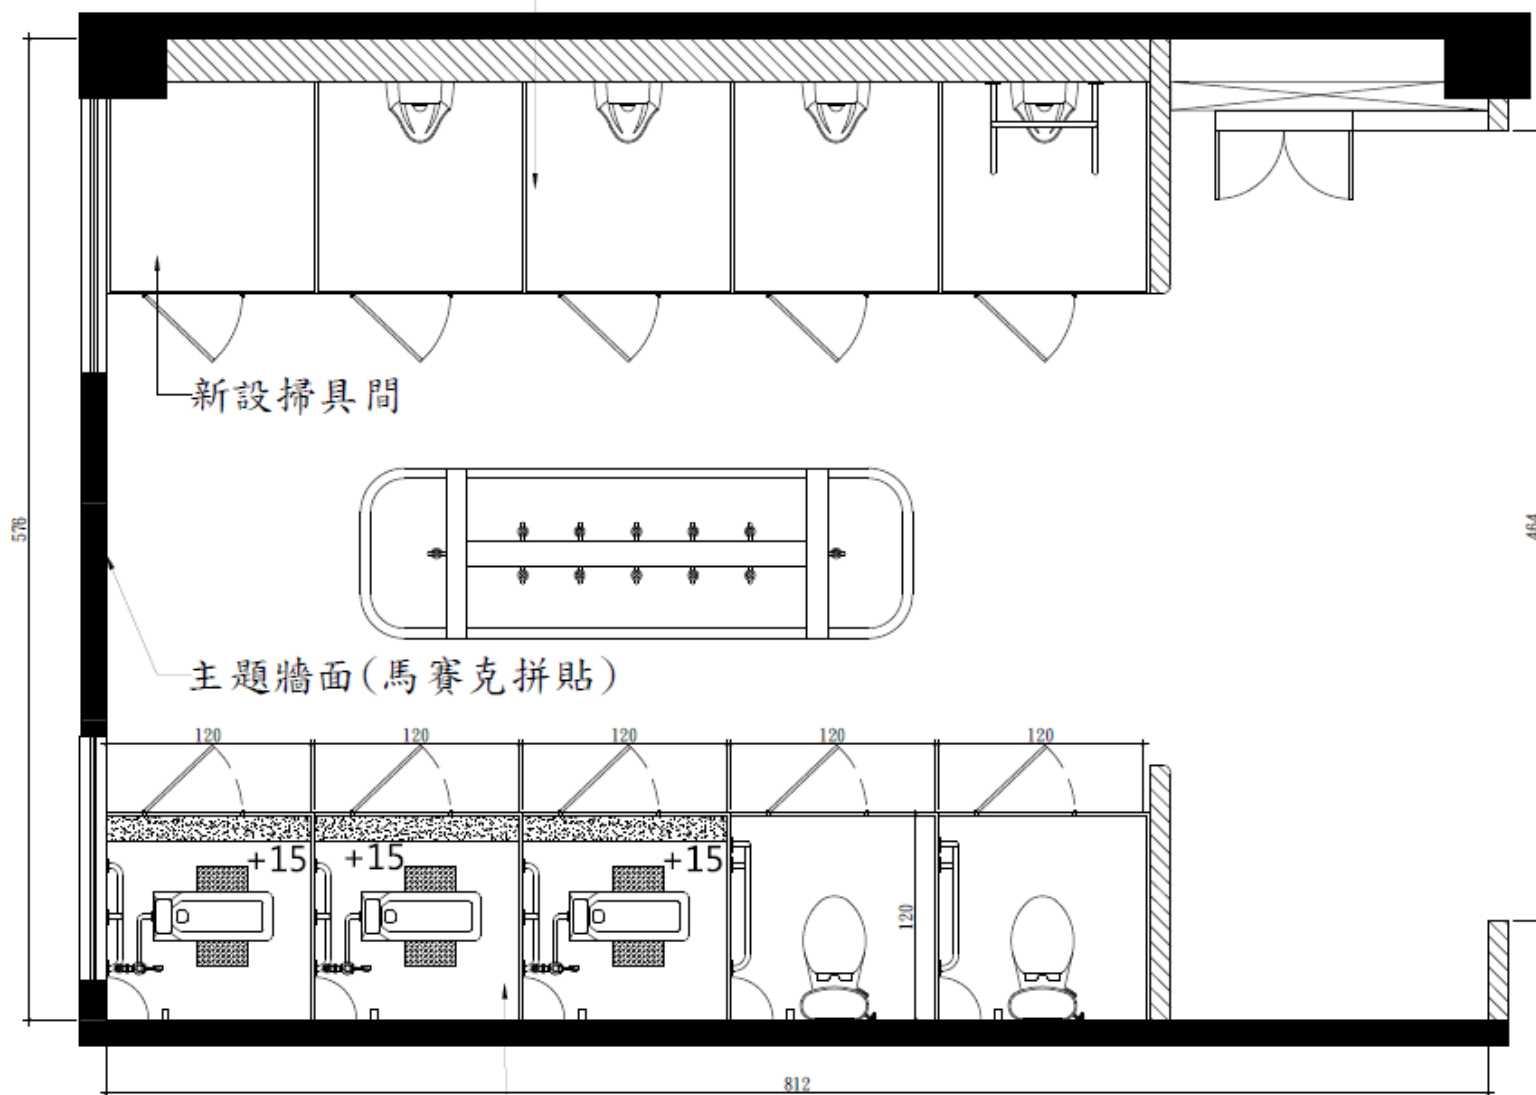

新設防窺隔板：19mm熱固性樹脂板，安裝於性別友善廁所內馬桶廁間相鄰處。

2、4F平面配置圖

新設坐便、加長型蹲便、倒T型扶手、1/4圓置物架、求救鈴

新設防窺隔板：19mm熱固性樹脂板，安裝於性別友善廁所內馬桶廁間相鄰處。

新設掃具間

主題牆面(馬賽克拼貼)

2、4F平面配置圖

新設坐便、加長型蹲便、倒T型扶手、
1/4圓置物架、求救鈴